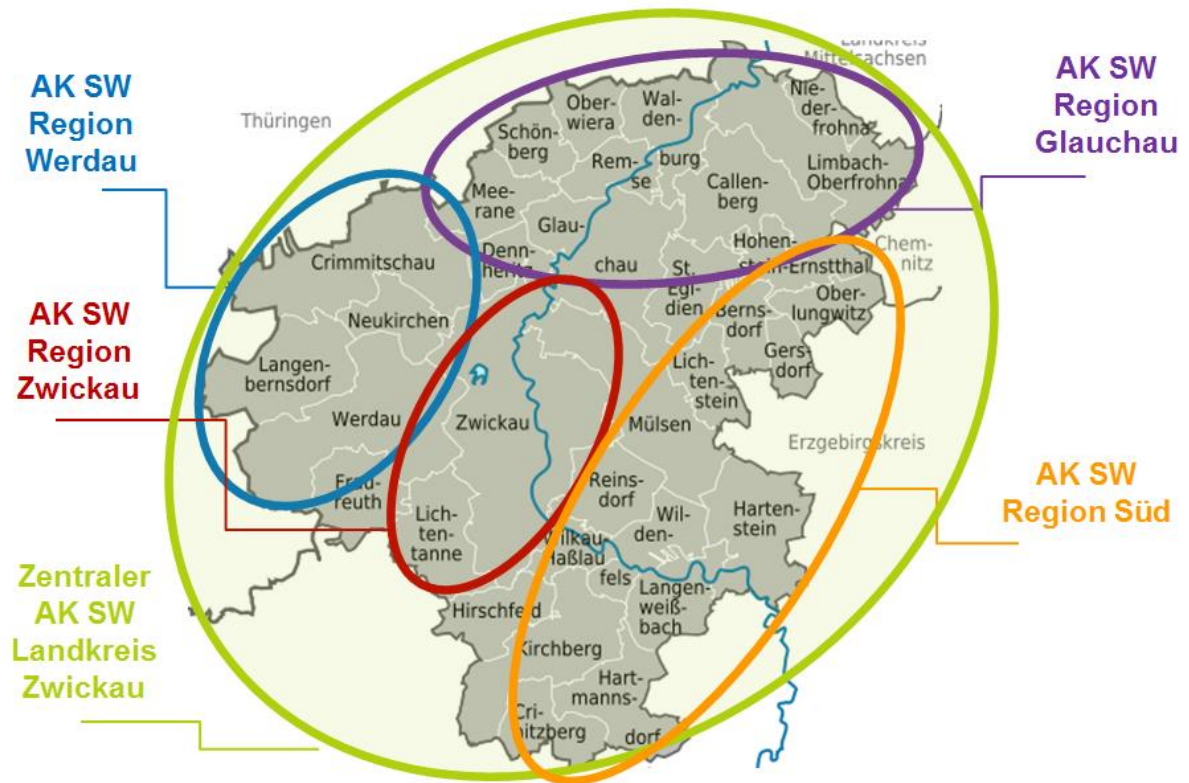

ÜBERSICHT ARBEITSKREISE SCHULEWIRTSCHAFT IM LANDKREIS ZWICKAU

1. Regionale Verortung

2. Leitungsstruktur

3. Mitgliederübersicht

Zentraler Arbeitskreis SCHULEWIRTSCHAFT Landkreis Zwickau

Vertreter	Institution
Schule	BSZ für Technik „August Horch“, Zwickau
	Geschwister-Scholl-Oberschule, Limbach-Oberfrohna
	Heinrich-von-Kleist-Schule, Oberschule, Lichtenstein
	Jakobus-Oberschule, Mülsen
	Käthe-Kollwitz-Oberschule, Crimmitschau
	Oberschule Leubnitz, Werdau (Vorsitz SCHULE)
Wirtschaft	Emons Spedition GmbH
	K&W Informatik GmbH
	PC Verwaltungs GmbH (Vorsitz WIRTSCHAFT)
	thyssenkrupp Automation Engineering
	Wirthwein Crimmitschau GmbH & Co.KG
Weitere Akteure/ unterstützende Einrichtungen	Agentur für Arbeit Zwickau
	Handwerkskammer Chemnitz, Standort Zwickau
	Industrie- und Handelskammer Chemnitz, Regionalkammer Zwickau
	Kreiselternrat Zwickau
	Kreishandwerkerschaft Zwickau
	Kreisschülerrat Zwickau
	Landesamt für Schule und Bildung, Standort Zwickau
	Landesarbeitsstelle Schule-Jugendhilfe Sachsen e. V.
	Landratsamt Zwickau - Amt für Planung, Schule, Bildung / Koordinierungsstelle Berufliche Orientierung - Büro Kommunikation und Wirtschaftsförderung
	Staatliche Studienakademie Sachsen – Berufsakademie Glauchau
	Westsächsische Hochschule Zwickau