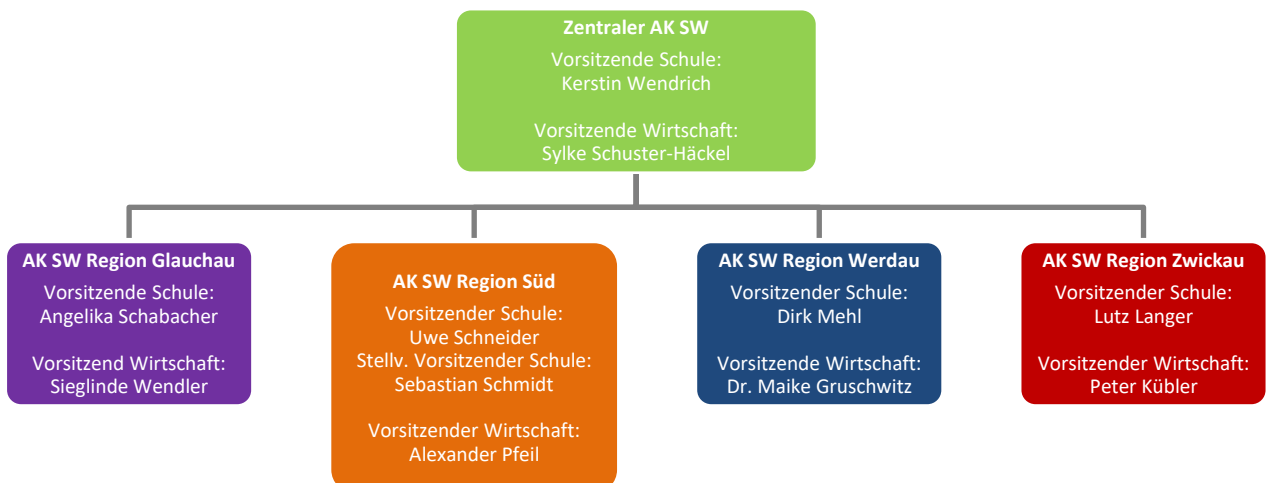

ÜBERSICHT ARBEITSKREISE SCHULEWIRTSCHAFT IM LANDKREIS ZWICKAU

1. Regionale Verortung

2. Leitungsstruktur

3. Mitgliederübersicht

Zentraler Arbeitskreis SCHULEWIRTSCHAFT Landkreis Zwickau

Vertreter	Institution
Schule	BSZ für Technik „August Horch“, Zwickau
	Geschwister-Scholl-Oberschule, Limbach-Oberfrohna
	Heinrich-von-Kleist-Schule, Oberschule, Lichtenstein
	Jakobus-Oberschule, Mülsen
	Käthe-Kollwitz-Oberschule, Crimmitschau
	Oberschule Leubnitz, Werdau (Vorsitz SCHULE)
Wirtschaft	Emons Spedition GmbH
	K&W Informatik GmbH
	PC Verwaltungs GmbH (Vorsitz WIRTSCHAFT)
	thyssenkrupp Automation Engineering
	Wirthwein Crimmitschau GmbH & Co.KG
Weitere Akteure/ unterstützende Einrichtungen	Agentur für Arbeit Zwickau
	Handwerkskammer Chemnitz, Standort Zwickau
	Industrie- und Handelskammer Chemnitz, Regionalkammer Zwickau
	Kreiselternrat Zwickau
	Kreishandwerkerschaft Zwickau
	Kreisschülerrat Zwickau
	Landesamt für Schule und Bildung, Standort Zwickau
	Landesarbeitsstelle Schule-Jugendhilfe Sachsen e. V.
	Landratsamt Zwickau - Amt für Planung, Schule, Bildung / Koordinierungsstelle Berufliche Orientierung - Büro Kommunikation und Wirtschaftsförderung
	Staatliche Studienakademie Sachsen – Berufsakademie Glauchau
	Westsächsische Hochschule Zwickau